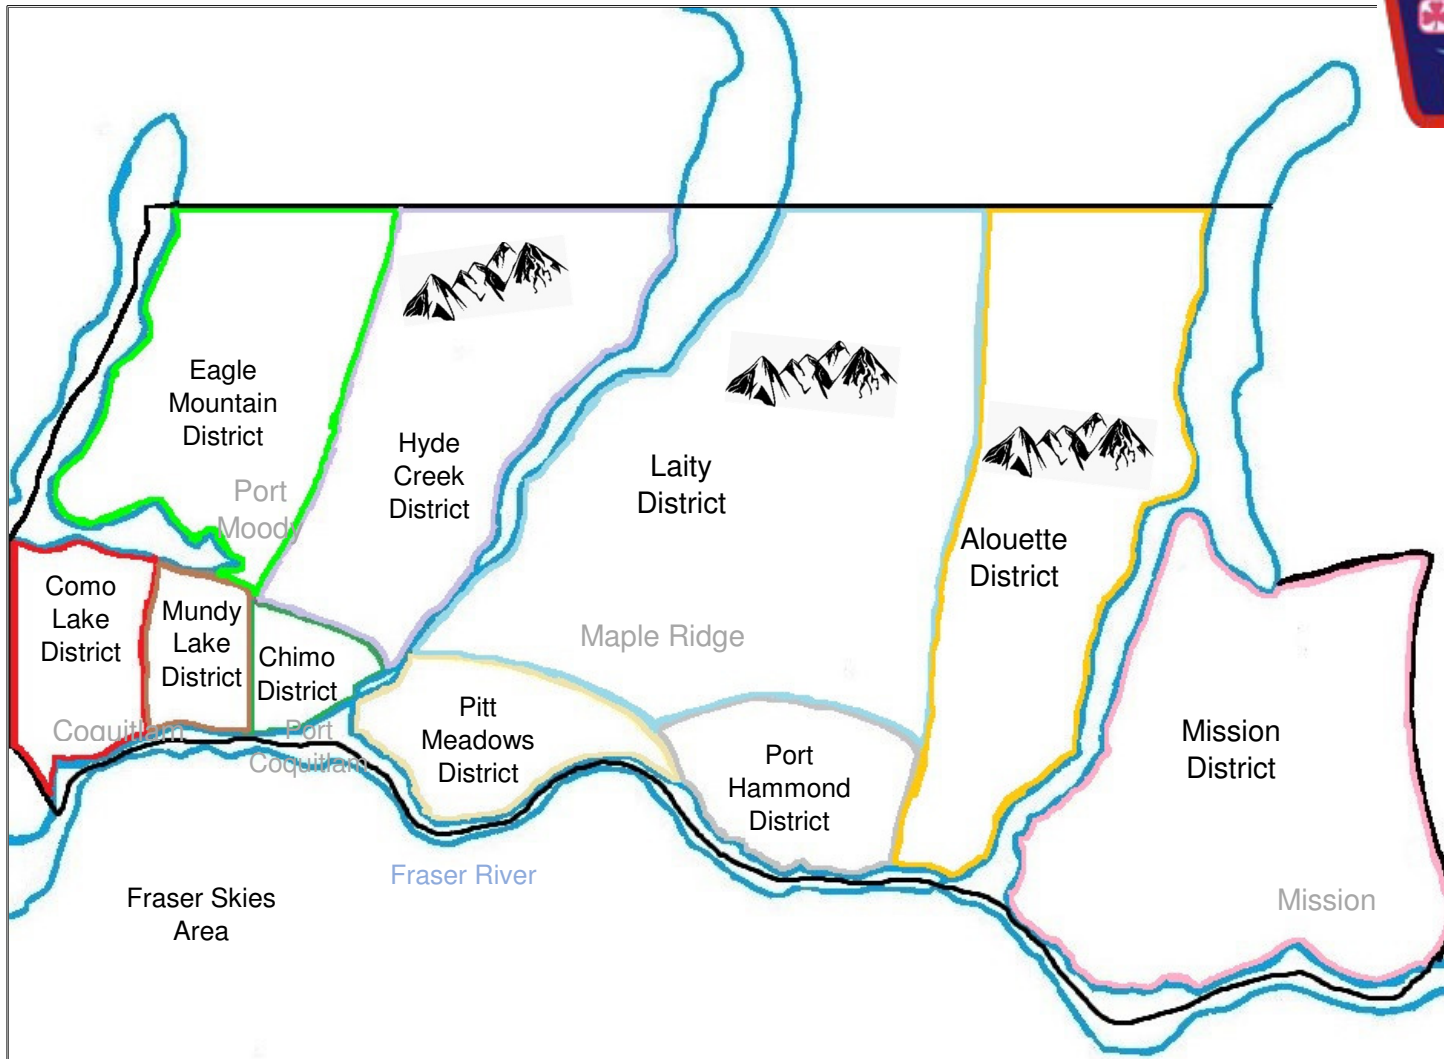

Lougheed Area Girl Guides  
<http://www.girlguideslougheedarea.org>  
1-800-565-8111

- Lougheed Area Districts**
- Alouette
  - Chimo
  - Como Lake
  - Eagle Mountain
  - Hyde Creek
  - Laity
  - Mission
  - Mundy Lake
  - Pitt Meadows
  - Port Hammond